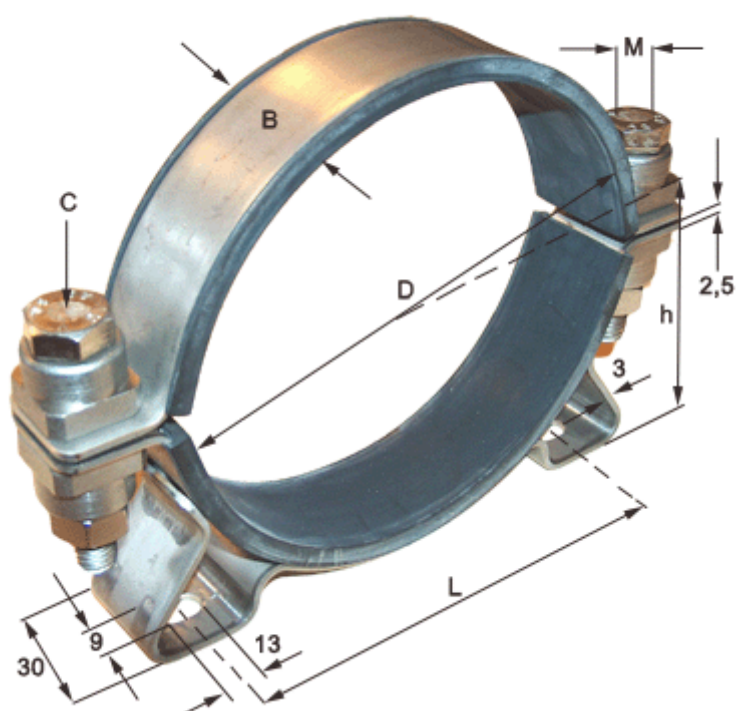

Varenummer: 021816025135  
Beskrivelse: Norma holdebånd med konsol og gummi  
SPGU 6025. 135/30 SK

## Mål

Bredde B	= 30
C (Skruetype)	= SK skrue med sekskanthoved
Diameter D	= 135
h	= 76
L	= 136